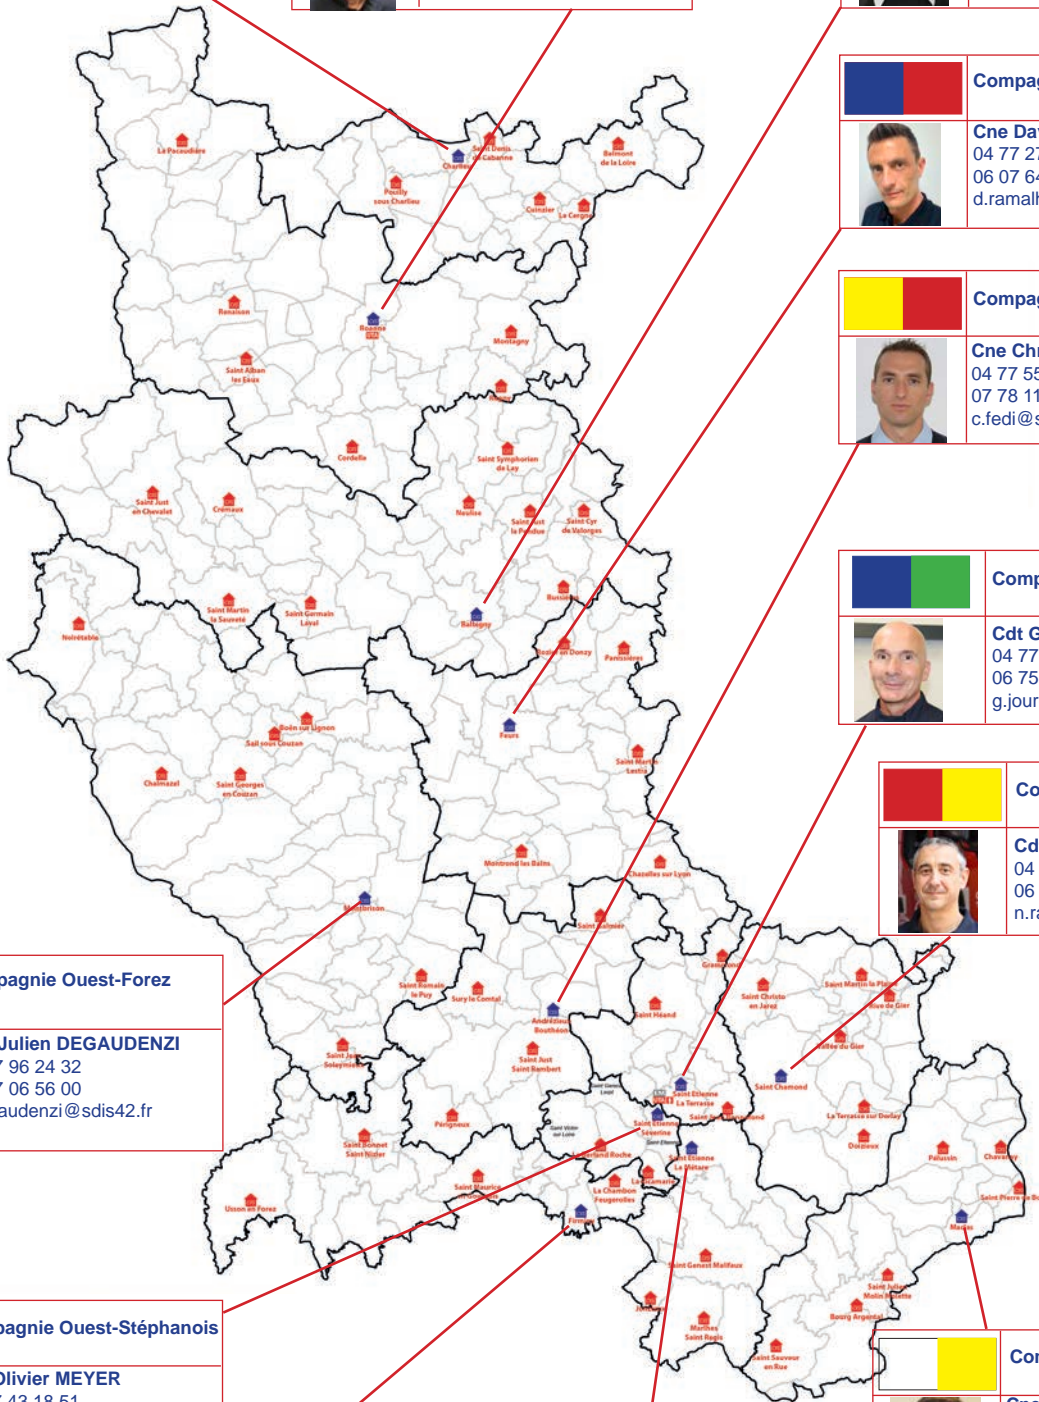

LES UNITÉS TERRITORIALES

	Compagnie Sornin
	Cne Daniel DUMAS 04 77 60 16 49 06 07 25 58 86 d.dumas@sdis42.fr

	Compagnie Roannaise
	Cdt Yves BERTHON 04 77 23 27 10 06 75 65 00 69 y.berthon@sdis42.fr

	Compagnie Gorges de la Loire
	Cne Frédéric RICHARD 04 77 28 25 28 06 07 30 49 37 f.richard@sdis42.fr

	Compagnie Est-Forez
	Cne David RAMALHO 04 77 27 19 22 06 07 64 92 71 d.ramalho@sdis42.fr

	Compagnie Sud-Forez
	Cne Christophe FEDI 04 77 55 90 74 07 78 11 86 64 c.fedi@sdis42.fr

	Compagnie Nord-Stéphanois
	Cdt Guy JOURDA 04 77 92 18 91 06 75 65 00 68 g.jourda@sdis42.fr

	Compagnie Gier
	Cdt Nicolas RAVOIRE 04 77 29 84 81 06 07 30 49 77 n.ravoire@sdis42.fr

	Compagnie Ouest-Forez
	Cne Julien DEGAUDENZI 04 77 96 24 32 06 77 06 56 00 j.degaudenzi@sdis42.fr

	Compagnie Ouest-Stéphanois
	Cdt Olivier MEYER 04 77 43 18 51 06 07 25 58 79 o.meyer@sdis42.fr

	Compagnie Ondaine Haut-Forez
	Cdt Dominique BOURET 04 77 40 55 31 06 75 65 00 74 d.bouret@sdis42.fr

	Compagnie Métare Haut-Pilat
	Cdt Christophe TAILLANDIER 04 77 43 18 81 06 75 65 00 66 c.taillandier@sdis42.fr

	Compagnie Pilat-Sud
	Cne Marc SENES 04 74 48 35 64 06 07 81 34 66 m.senes@sdis42.fr

Siège de compagnie
Centre d'incendie et de secours