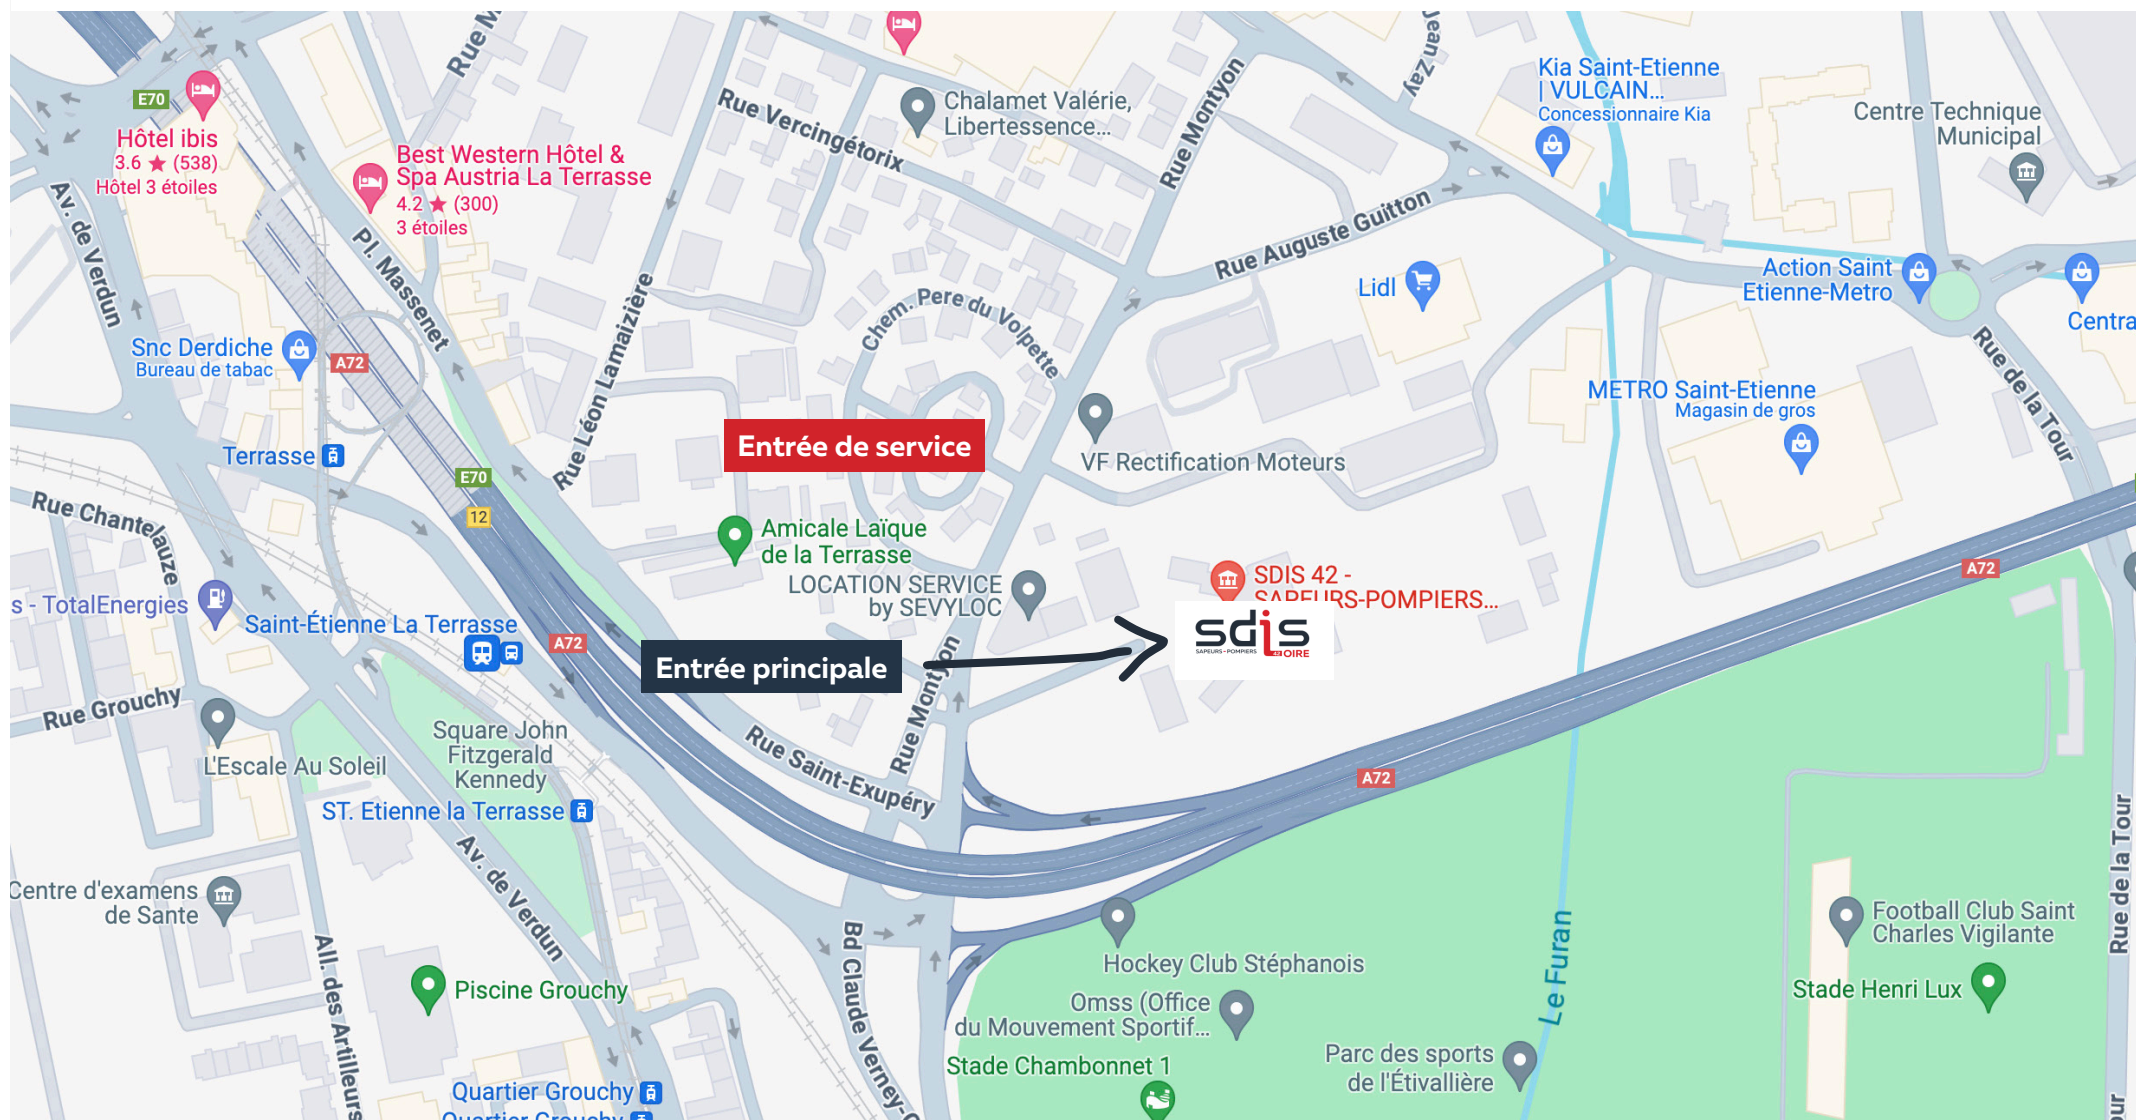

PLAN ACCÈS

État-major du Service départemental d'incendie et de secours de la Loire

8 rue du Chanoine Ploton, 42000 Saint-Étienne Coordonnées GPS 45.46535676461437, 4.385390961528553

Depuis la gare SNCF Saint-Étienne Châteaureux :
Prendre la ligne T2 du tramway
Direction La Terrasse-Hôpital Nord et descendre à La Terrasse

ou accès direct gare SNCF Saint-Étienne La Terrasse

En venant de Lyon :
A72 Direction Saint-Etienne
Prendre sortie n°12 - La Terrasse
Prendre 3^{ème} à droite VF après le feu

En venant de Roanne :
A72 Direction Saint-Etienne
Prendre sortie n° 12 - La Terrasse
Deuxième feu à gauche passer sous
l'autoroute et 3^{ème} à droite VF